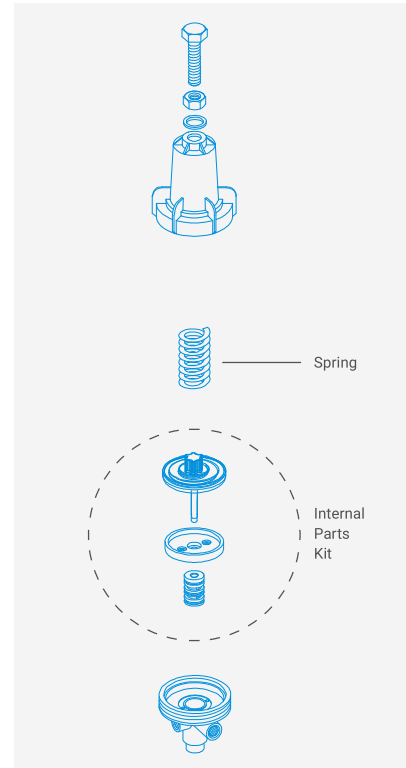

Plastic Pilots

→ Catalog Numbers

29-100 / 3-Way Pressure Reducing						
	Spring Color	Range		Catalog Number		
				Pilot	Spring	Internal Parts
	#72	bar	0.3 - 3	71680-001183	71680-010800	71680-001027
		psi	4 - 40			
	#54	bar	0.5 - 4.5	71680-001182	71680-010850	
		psi	7 - 65			
	#65	bar	1 - 7.5	71680-001181	71680-010700	
		psi	15 - 110			

29-10R / 3-Way Pressure Reducing						
	Spring Color	Range		Catalog Number		
				Pilot	Spring	Internal Parts
	#72	bar	0.4 - 3.5	71680-001184	71680-010800	71680-000113
		psi	6 - 50			
	#54	bar	0.5 - 5.5	71680-000975	71680-010850	
		psi	7 - 70			
	#65	bar	1 - 8.5	71680-001179	71680-010700	
		psi	15 - 125			

→ Spare Parts

29-500 / 2-Way Quick Relief						
	Spring Color	Range		Catalog Number		
				Pilot	Spring	Internal Parts
	#72	bar	1 - 8	71680-000109	71680-010800	Available upon request
		psi	15 - 115			
	#54	bar	1 - 10	71680-001228	71680-010850	
		psi	15 - 150			

29-200 / 3-Way Multi-purpose (Pressure Sustaining / Reducing)						
	Spring Color	Range		Catalog Number		
				Pilot	Spring	Internal Parts
	#72	bar	0.3 - 3.5	71680-001115*	71680-010800	71680-001030
		psi	4.5 - 50			
	#54	bar	0.5 - 5	71680-001100*	71680-010850	
		psi	7 - 70			
	#65	bar	1 - 8	71680-001066*	71680-010700	
		psi	15 - 115			

* Arrives with brackets